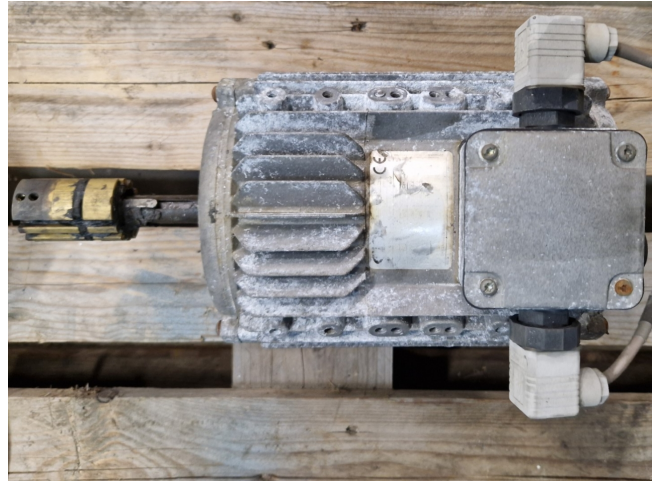

## Carrier CM29 G/T

### Specifications

Marca	Carrier
Tipo	CM29 G/T
Potencia (kW)	0,90/0,46/0,12
Velocidad (RPM)	700/400/300
Size & Weight	370x210x220 mm (LxWxH)
Stock	1